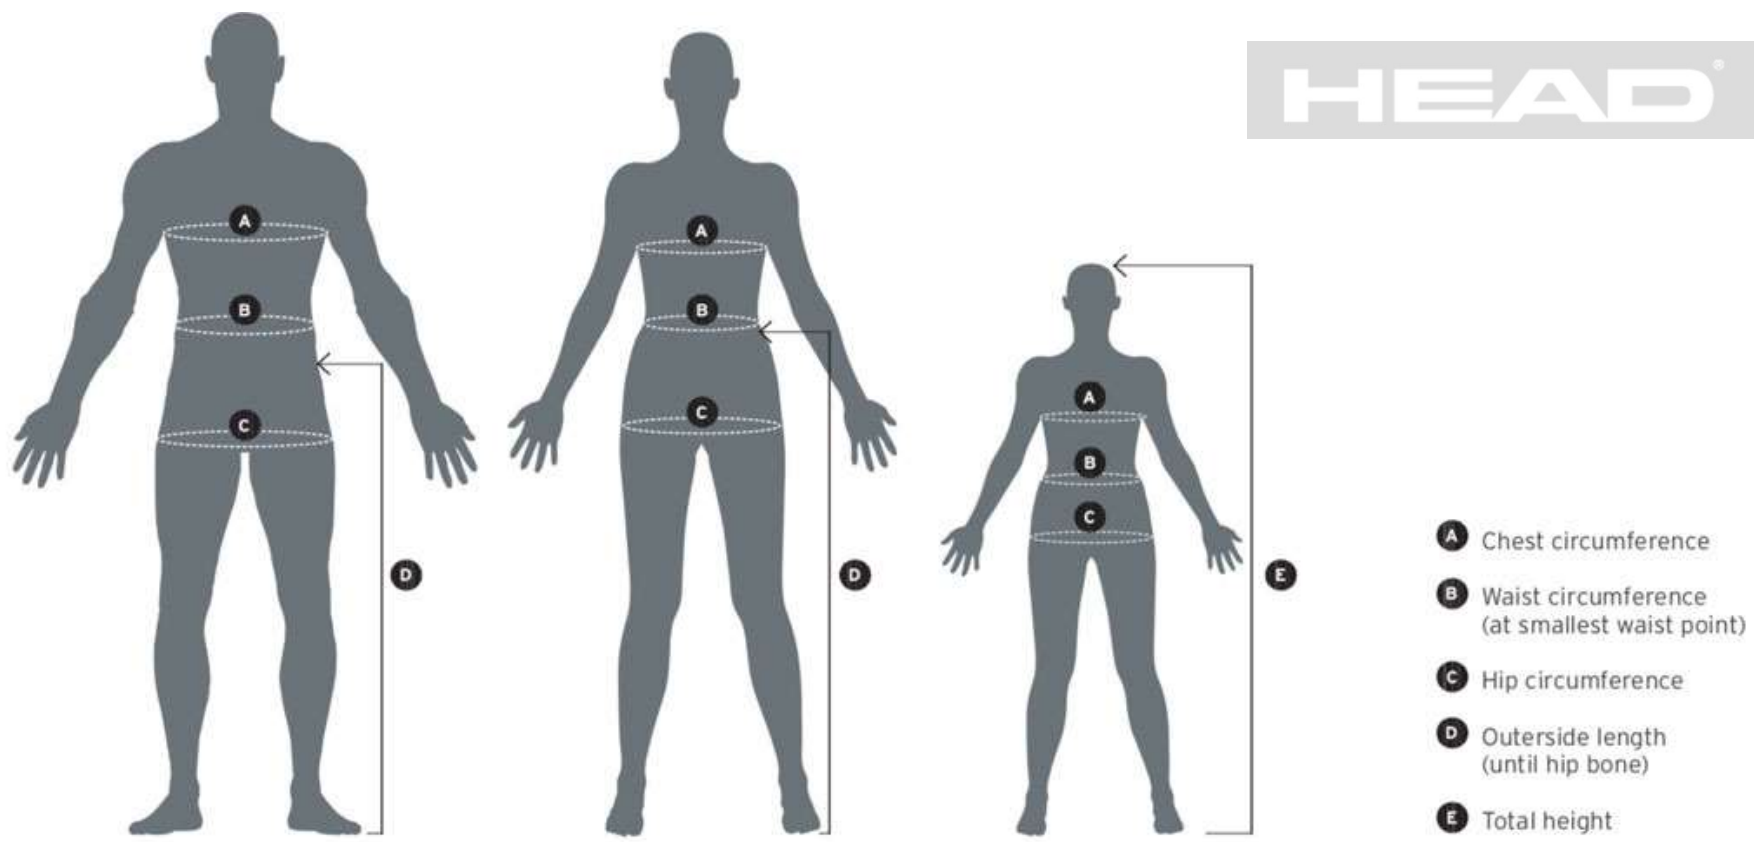

HEAD®

TABULKA VELIKOSTÍ NA 2. STRANĚ

<b>TABULKA VELIKOSTÍ HEAD</b>	<b>44/46</b>	<b>46/48</b>	<b>48/50</b>	<b>50/52</b>	<b>52/54</b>	<b>54/56</b>	<b>56/58</b>
<b>MUŽI</b>	<b>XS</b>	<b>S</b>	<b>M</b>	<b>L</b>	<b>XL</b>	<b>2XL</b>	<b>3XL</b>
HRUDNÍK (CHEST)	89-93	94-98	99-103	104-108	109-113	114-119	120-126
PÁS (WAIST*) v nejnižším bodě	75-78	79-82	83-86	87-90	91-95	96-102	103-110
BOKY (HIP)	93-96	97-100	101-104	105-108	109-112	113-118	119-126
SIDE Length ** boční délka od kyčle	98-99	100-101	102-103	104-105	106-107	108-109	110-111
	<b>34/36</b>	<b>36/38</b>	<b>38/40</b>	<b>40/42</b>	<b>42/44</b>	<b>44/46</b>	<b>46/48</b>
<b>ŽENY</b>	<b>XS</b>	<b>S</b>	<b>M</b>	<b>L</b>	<b>XL</b>	<b>2XL</b>	<b>3XL</b>
HRUDNÍK (CHEST)	83-86	87-90	91-94	95-98	99-103	104-109	110-116
PÁS (WAIST*) v nejnižším bodě	66-69	70-73	74-77	78-81	82-86	87-93	94-100
BOKY (HIP)	93-96	97-100	101-104	105-108	109-113	114-116	117-120
SIDE Length ** boční délka od kyčle	96-97	98-99	100-101	102-103	104-105	106-107	108-109
	<b>116</b>	<b>128</b>	<b>140</b>	<b>152</b>	<b>164</b>	<b>176</b>	
<b>JUNIOŘI</b>	<b>XS</b>	<b>S</b>	<b>M</b>	<b>L</b>	<b>XL</b>	<b>XXL</b>	
HRUDNÍK (CHEST)	56-61	62-67	68-73	74-79	80-85	86-91	
PÁS (WAIST*) v nejnižším bodě	52-55	56-59	60-63	64-67	68-71	71-74	
BOKY (HIP)	65-68	69-72	73-76	77-80	81-84	85-88	
SIDE Length ** boční délka od kyčle	112-123	124-135	136-147	148-159	160-169	170-176	